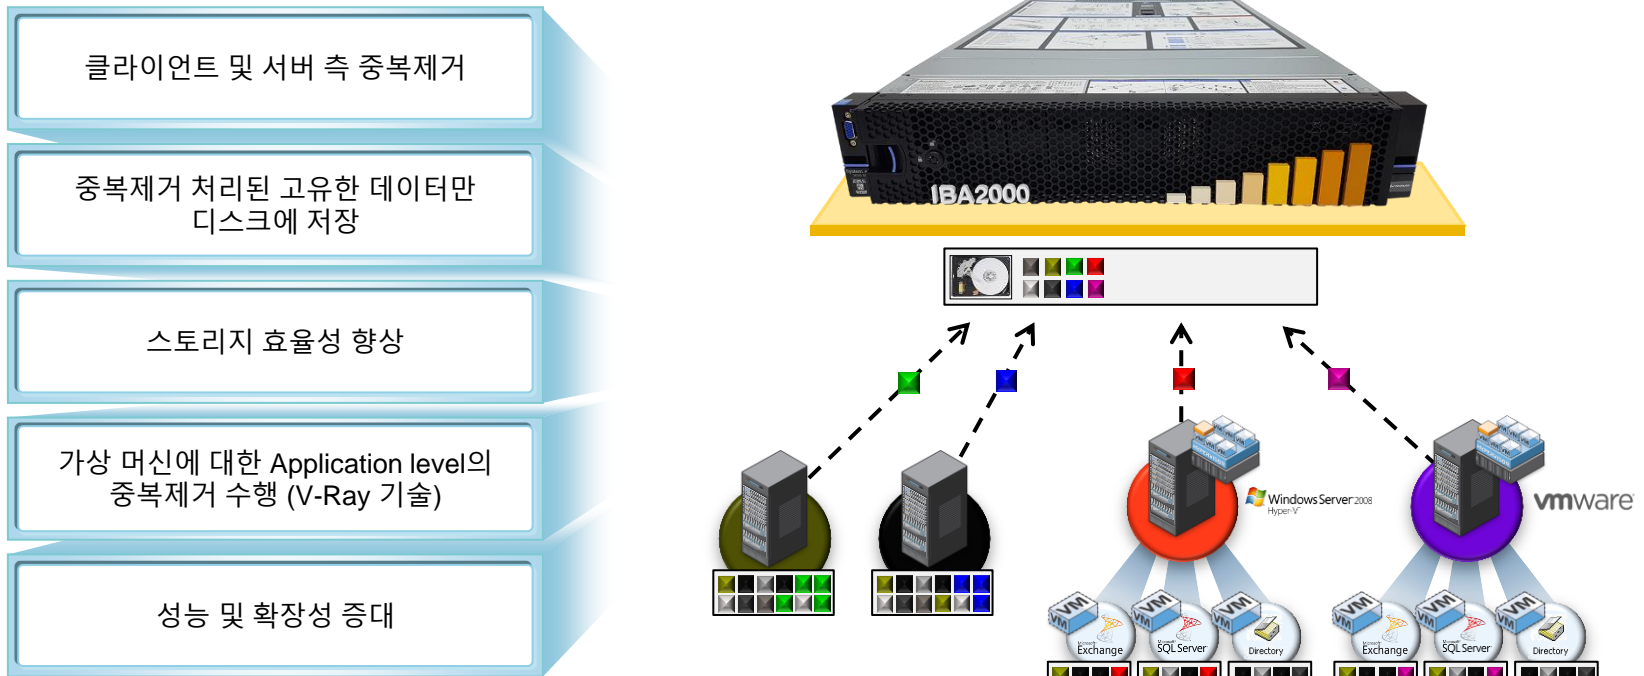

Memory - 16 GB DDR4 1333, ECC

USB 3.0 - 3 Ports (& USB 2.0 4Ports)

Ethernet – 6 x 1GB Ports

SAS HBA – 1x 6GB/sec Port (SAS Tape)

Software – Veritas Backup Exec 15,
AV(SEP for Server), Windows 2012 R2

기능 1. 윈도우 시스템 백업&복구 기능

Backup Exec 15 – SDR(Simplified Disaster Recovery)

- Backup Exec 15 - SDR 기능을 통한 OS 백업 기능 통합
- DATA 백업 + Windows System 백업 = 단일 백업 작업을 간단히 수행
- 단일 콘솔에서 시스템 복구와 데이터 복구 작업 진행
- 이기종 시스템(하드웨어가 전혀 다른 시스템)에도 시스템 복구

기능 2. DATA 중복제거 기술 통합 (Backup Exec – Deduplication Module)

IBA Appliance에서 기본 제공되는 효율적인 데이터 중복제거 기능은 기업의 IT 환경 및 리소스의 형태에 따라 다양한 형태의 중복제거 처리를 수행할 수 있으며, 베리타스의 특허된 V-Ray 기술은 가상화 환경에 대한 중복제거 효율성을 크게 향상시켜 스토리지에 저장되는 데이터 량을 크게 감소시킬 수 있습니다.