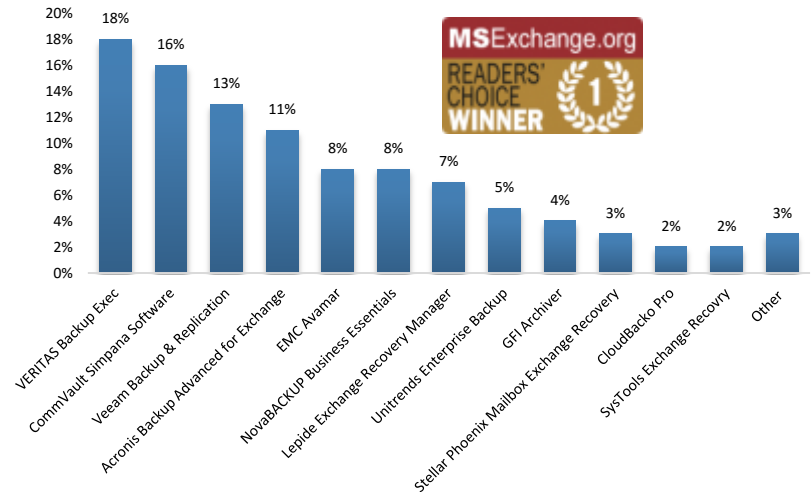

Backup Software

Platinum

Redmond magazine은 IT 환경의 각종 분야에 대한 최적의 솔루션 정보를 제공하고 있으며, Backup Exec은 “**Storage and Backup**” 부분의 1위인 **Platinum** 등급을 수상하였습니다.

* Source: Redmond Third-Party Reader's Choice Awards: The Big Grow Bigger (Oct 2014)

Voted MExchange.org Readers' Choice Award Winner (2014-2015)

전세계 Exchange 사용자들을 대상으로하는 투표결과에서 **Exchange 백업 부문 1위** 수상(2014, 2015)

* Source: Voted MExchange.org Readers' Choice Award Winner - Exchange Backup & Recovery (May 2015)