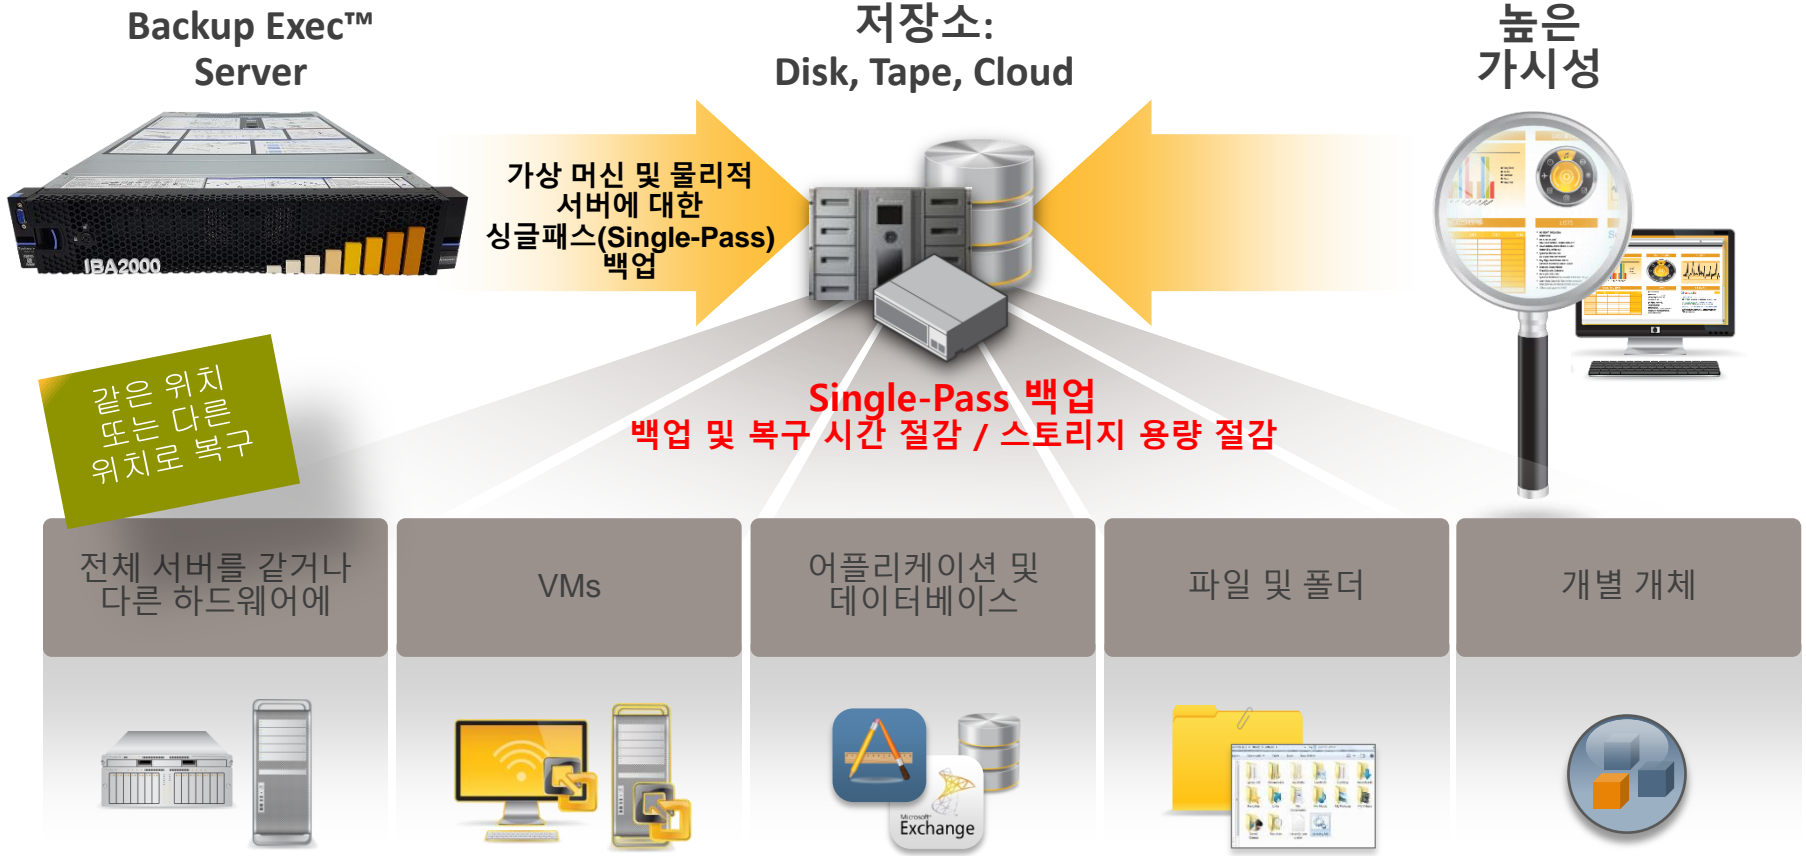

기능 4. 클라우드 백업 소산 - 랜섬웨어 완벽대응 (Cloud Storage Backup)

The screenshot shows a backup software interface with several tabs: Backup and Restore, Job Monitor, Storage, and Reports. The 'Backup' tab is active, showing options like 'Back Up to Disk' and 'Back Up to Disk and then Duplicate to Cloud'. A configuration window for 'Full' backup is open, showing settings for 'Storage: Amazon S3', 'Keep for: 2 Weeks', 'Compression: Software', 'Encryption type: Software', and 'Encryption key: Strong Encryption'. An inset window shows an AWS console view of 'All Buckets / tokyo-alt' with a list of buckets: BEOST_SInf-Bak, BEOST_SInf, and BEOST_SMap.

Amazon S3 Storage
Google Cloud Storage
지원

랜섬웨어가 암호화하는 파일 종류
 .xls, .doc, .pdf, .jpg, .cd, .avi, .rar, .zip, .mp4,
 .png, .psd, .hwp, .java, js 등 주로 업무용 파일.

PC 뿐만 아니라, 서버내 DATA 도 안전하지 않음

그러나!!
 완벽한 백업을 위해서는
TAPE 또는 클라우드 소산
 필요

기능 5. 싱글패스 백업 - 한번의 백업으로 전체/개체 복구 (Backup Exec - Single Pass Backup)

단! 1번의 Backup으로 전체 또는 몇 분만에 개별 개체로 복구!

기능 6. 고속 백업 지원 및 VTL 무제한 지원 (Fast Backup with SAN or 10Gb Ethernet & VTL Support)

- IBA Backup Appliance 는 SAN Backup용 라이선스 기본 포함 (SAN Backup 클라이언트 수량 무제한)
- 10Gb Ethernet 백업 기능 기본 지원
- SAN or 10Gb Ethernet Backup 필요시 Interface 카드 추가시 백업 가능
- 무제한 VTL 용량 및 무제한 Tape Library(Drive) 수량 지원