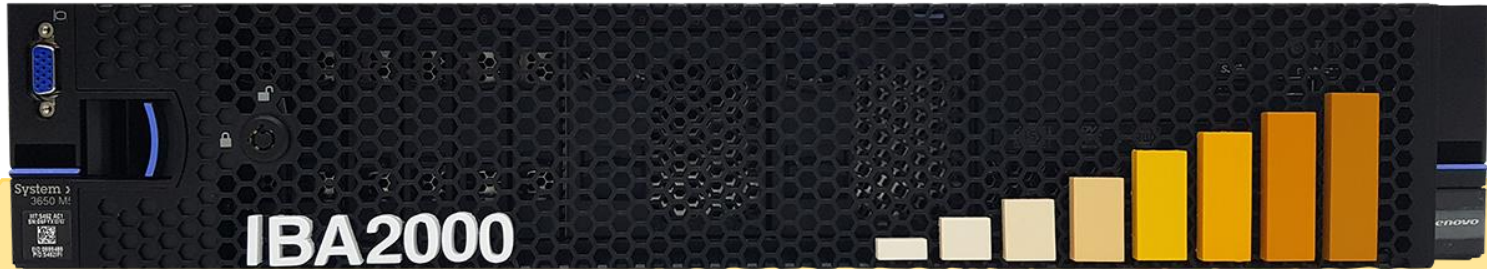

IBA Backup Appliance 주요 특징

심플한 구성

- System Pre-Installed (시스템 사전 설치 출고)
- 빠른 설치 및 백업 가능
- 단일 기술지원 제공
  - 하드웨어 장애
  - 소프트웨어 장애

비용 효율적

- 무제한 클라이언트 지원
- 무제한 DB Agent 제공
- 무제한 VTL/Tape Drive 지원
- SAN 백업용 라이선스 포함
- 가상화 백업 기능 탑재
- DATA 중복제거 기능 탑재

리스크 감소

- H/W 워런티 **3년**
- Backup S/W Update **3년**
- Anti-Virus Update **3년**
- 백업 관제 서비스 제공
  - 장애 사전 감지 및 지원