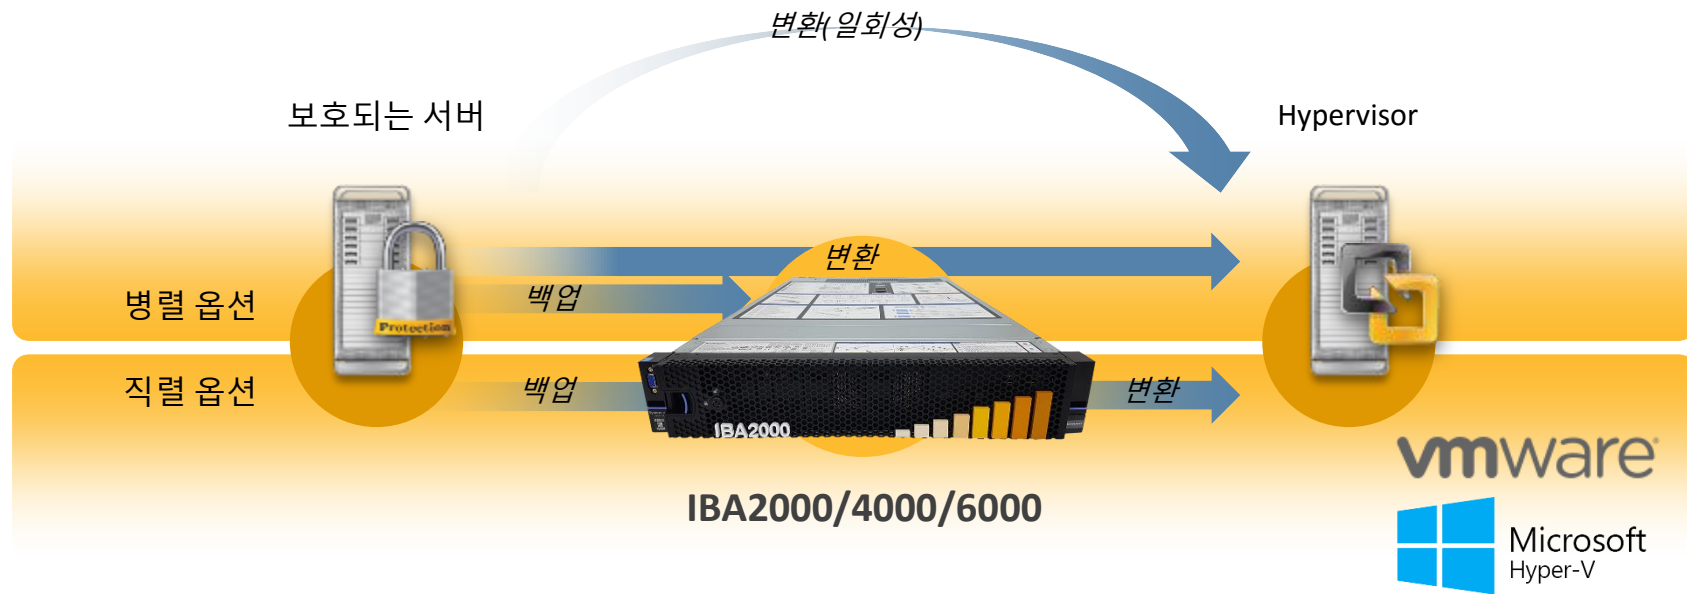

기능 2. DATA 중복제거 기술 통합 (Backup Exec – Deduplication Module)

IBA Appliance에서 기본 제공되는 효율적인 데이터 중복제거 기능은 기업의 IT 환경 및 리소스의 형태에 따라 다양한 형태의 중복제거 처리를 수행할 수 있으며, 베리타스의 특허된 V-Ray 기술은 가상화 환경에 대한 중복제거 효율성을 크게 향상시켜 스토리지에 저장되는 데이터 량을 크게 감소시킬 수 있습니다.

중복 제거 백업을 통한 획기적인 스토리지 절감

최근 3개월간 중복제거 백업 수행 결과*

* Backup Exec 중복제거 백업 고객사 실제 적용사례 (Oct 2013-Jan 2014, Korea)

기능 3. 가상화 환경 P2V 지원 (Backup Exec – Migration Accelerator)

Migration Accelerator – P2V, B2V & V2P

백업과 동시에 VM 변환

시스템 다운타임
획기적 감소

관리 및
설정 시간 감소

가상화 VMware & Hyper-V에 완벽한 통합

가상 플랫폼에 대한 유연한 지원

- 빠른 VM 스냅샷을 위한 Microsoft VSS 및 VMware ADP와의 긴밀한 통합
- VM에 미치는 영향 Zero
- 작업 실행 시간에 발견된 새로운 VM을 동적으로 보호
- VMware Ready 및 Microsoft® Certified