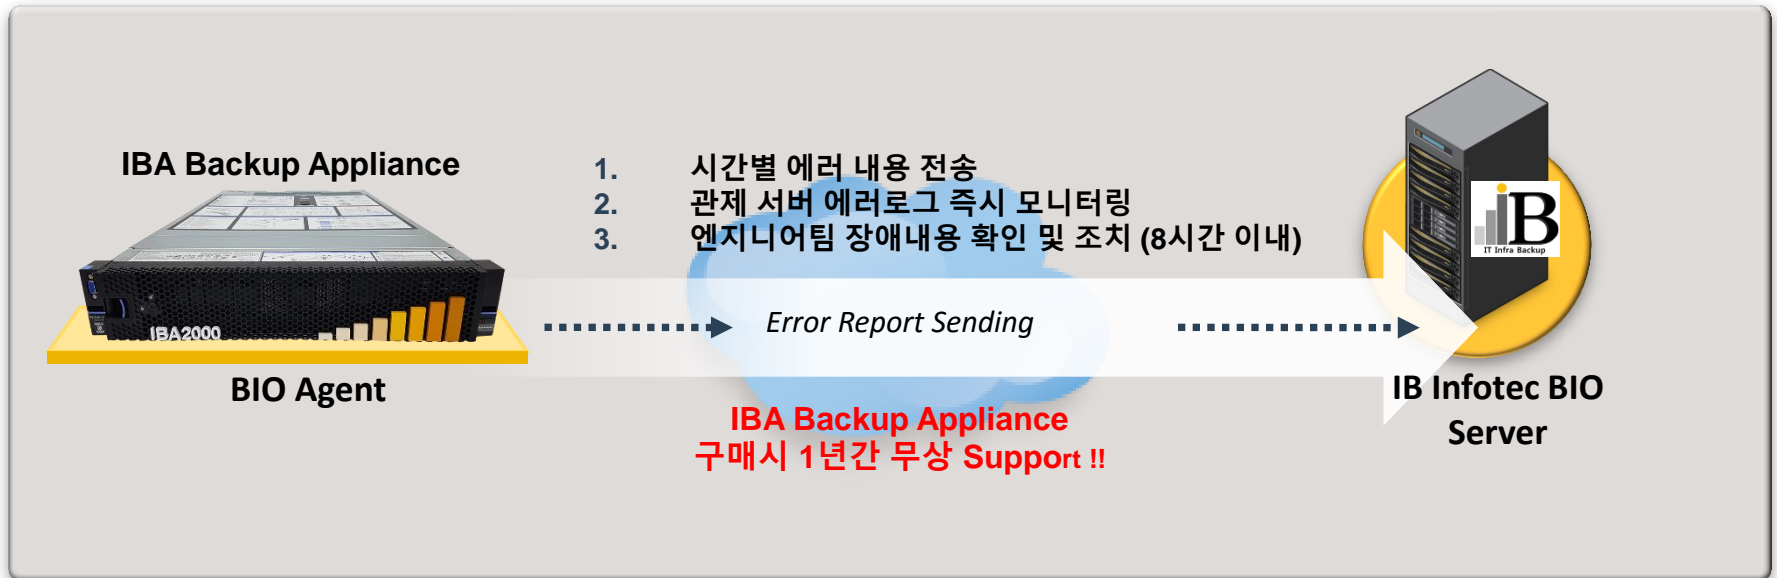

기능 7. 백업 관제 모듈 BIO 탑재 (*'Backup Integration Observer'*)

- SMB 고객사 IT 관리자 대부분이 2가지 이상의 업무에 따른 시간 부족
- 백업 솔루션의 운영 정책 복잡성에 따른 관리의 어려움
- But!! 데이터 손실 발생시 즉각 복구 가능해야 함 = IT 관리자 능력
- BIO 백업관제 서비스를 통한 빠른 장애 확인 및 기술지원 가능