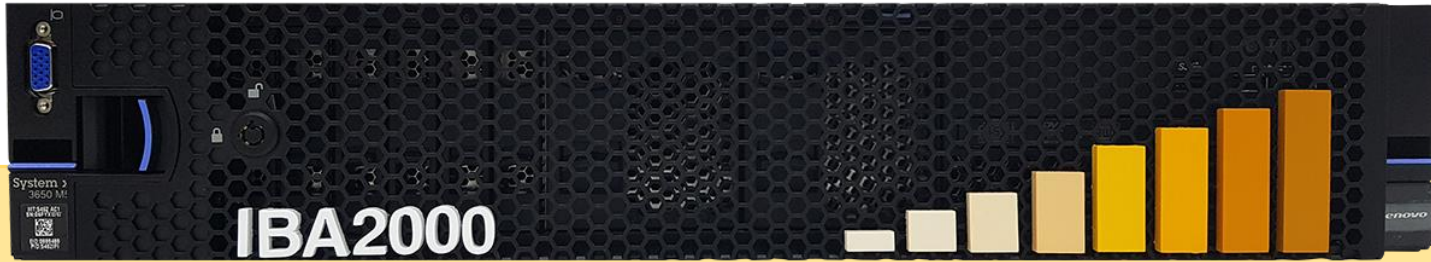

IBA Backup Appliance - 경쟁 제품과의 차별성