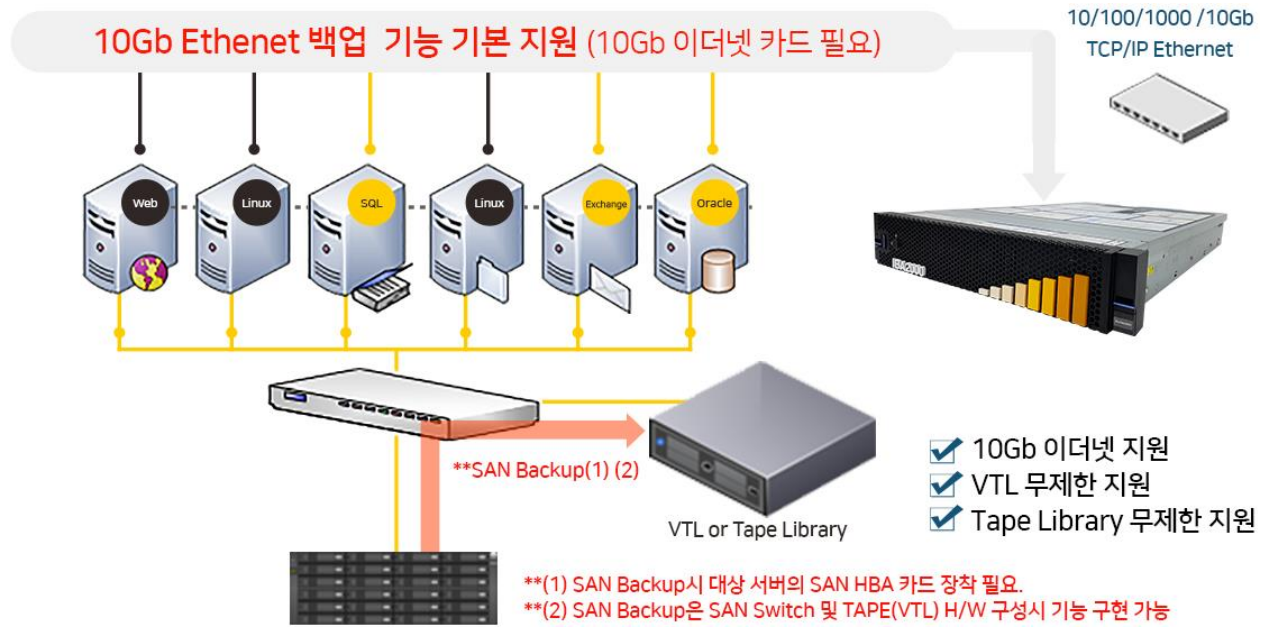

기능 5. 싱글패스 백업 - 한번의 백업으로 전체/개체 복구 (Backup Exec - Single Pass Backup)

단! 1번의 Backup으로 전체 또는 몇 분만에 개별 개체로 복구!

기능 6. 고속 백업 지원 및 VTL 무제한 지원 (Fast Backup with SAN or 10Gb Ethernet & VTL Support)

- IBA Backup Appliance 는 SAN Backup용 라이선스 기본 포함 (SAN Backup 클라이언트 수량 무제한)
- 10Gb Ethernet 백업 기능 기본 지원
- SAN or 10Gb Ethernet Backup 필요시 Interface 카드 추가시 백업 가능
- 무제한 VTL 용량 및 무제한 Tape Library(Drive) 수량 지원