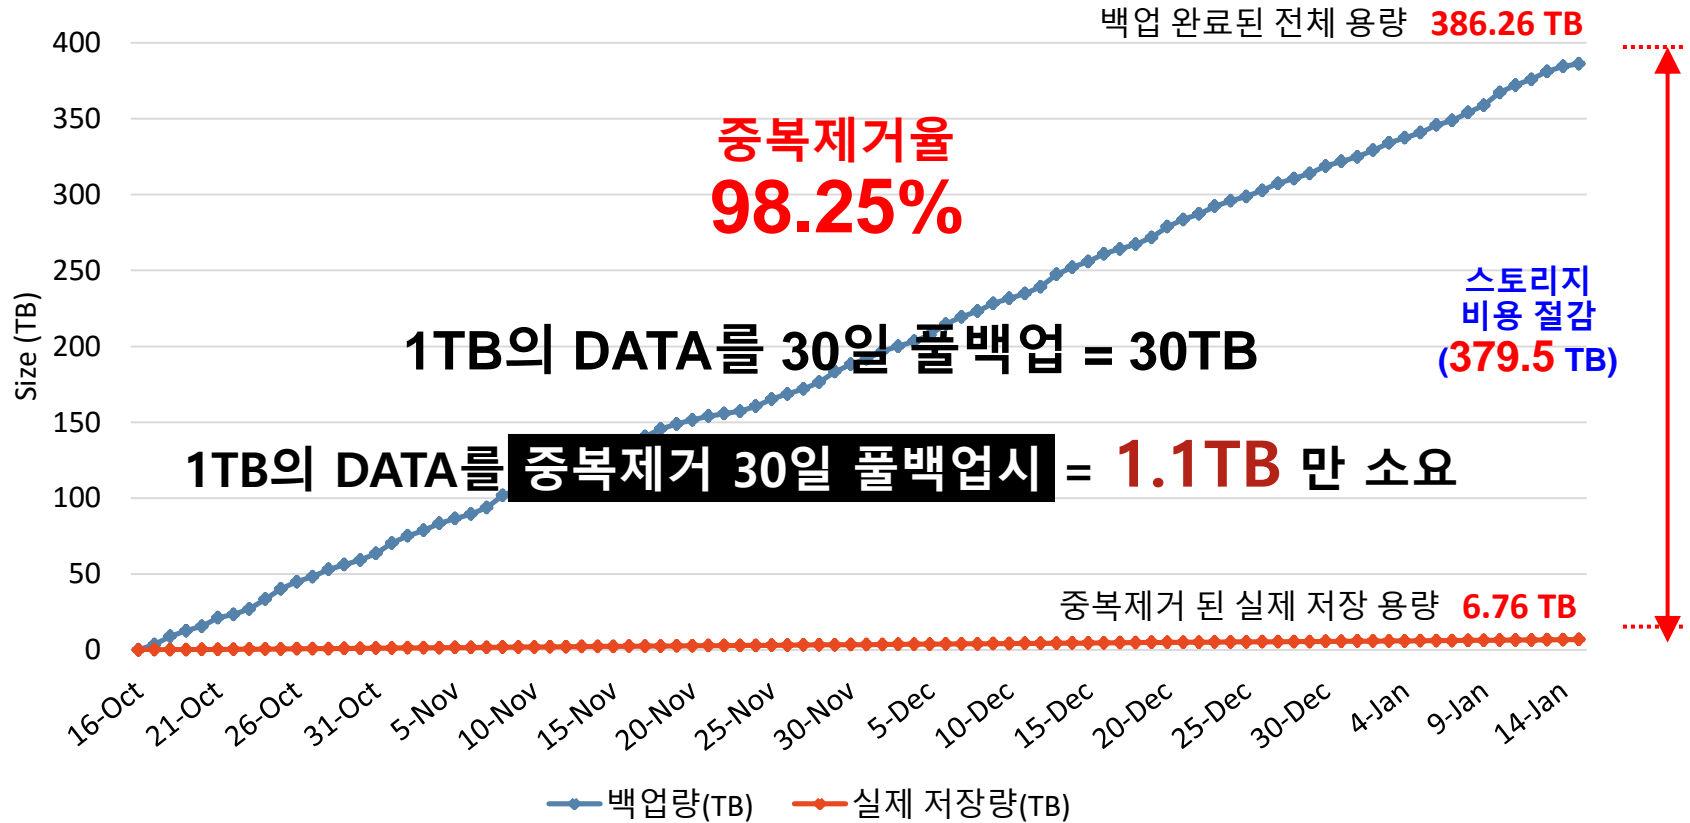

중복 제거 백업을 통한 획기적인 스토리지 절감

최근 3개월간 중복제거 백업 수행 결과*

* Backup Exec 중복제거 백업 고객사 실제 적용사례 (Oct 2013-Jan 2014, Korea)